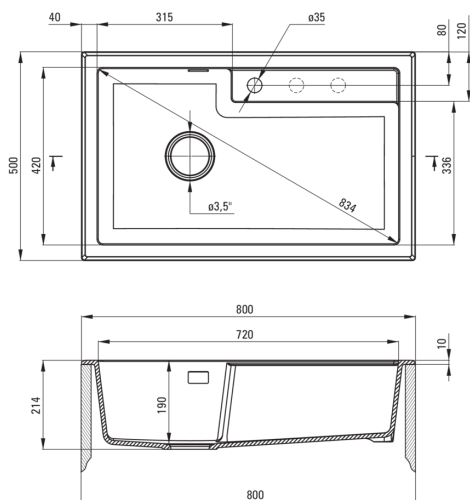

Codul produsului: ZQE_T10B

Culoarea: antracit metalic

**Chiuveță**

Finisaj	antracit metalic
Tipul suprafeței	mat
Material	granit
Metoda de instalare	cu montare încastrată
Număr de cuve	1
Lățimea minimă a dulapului [mm]	800
Lățime [mm]	500
Lungimea [mm]	800
Înălțime [mm]	214
Adâncimea cuvei [mm]	190
Lungimea conturului [mm]	780
Lățimea conturului [mm]	480
Dotat cu accesorii	Da
Număr de orificii	1
Număr de orificii făcute în avans	2

Sifon

Finisaj	oțel
Tipul dopului	automat
Sifon pentru economie de spațiu	Da
Sifon telescopic	Da
Posibilitate de racordare a unei mașini de spălat vase/ rufe	Da

Caracteristici:

- Proprietățile granitului Deante: rezistență la impact, temperatură ridicată, decolorare, șoc termic - conform standardului EN 13310
- Cea mai lungă garanție, de 18 ani
- Chiuveta este dotată cu accesorii de racordare la mașina de spălat vase
- Accesorii cu închidere automată a rigolei
- Proprietățile hidrofobe resping moleculele de apă.
- În cuva excepțional de spațioasă și adâncă intră până și tăvile scoase din cuptor
- Orificii suplimentare pentru instalarea unui dozator sau altor accesorii
- Agent de curățare special, sigur pentru suprafețele curățate
- Sifon pentru economie de spațiu, care înlesnește sortarea reziduurilor
- Finisajul îmbogățit cu ioni de argint adaugă proprietăți antiseptice.